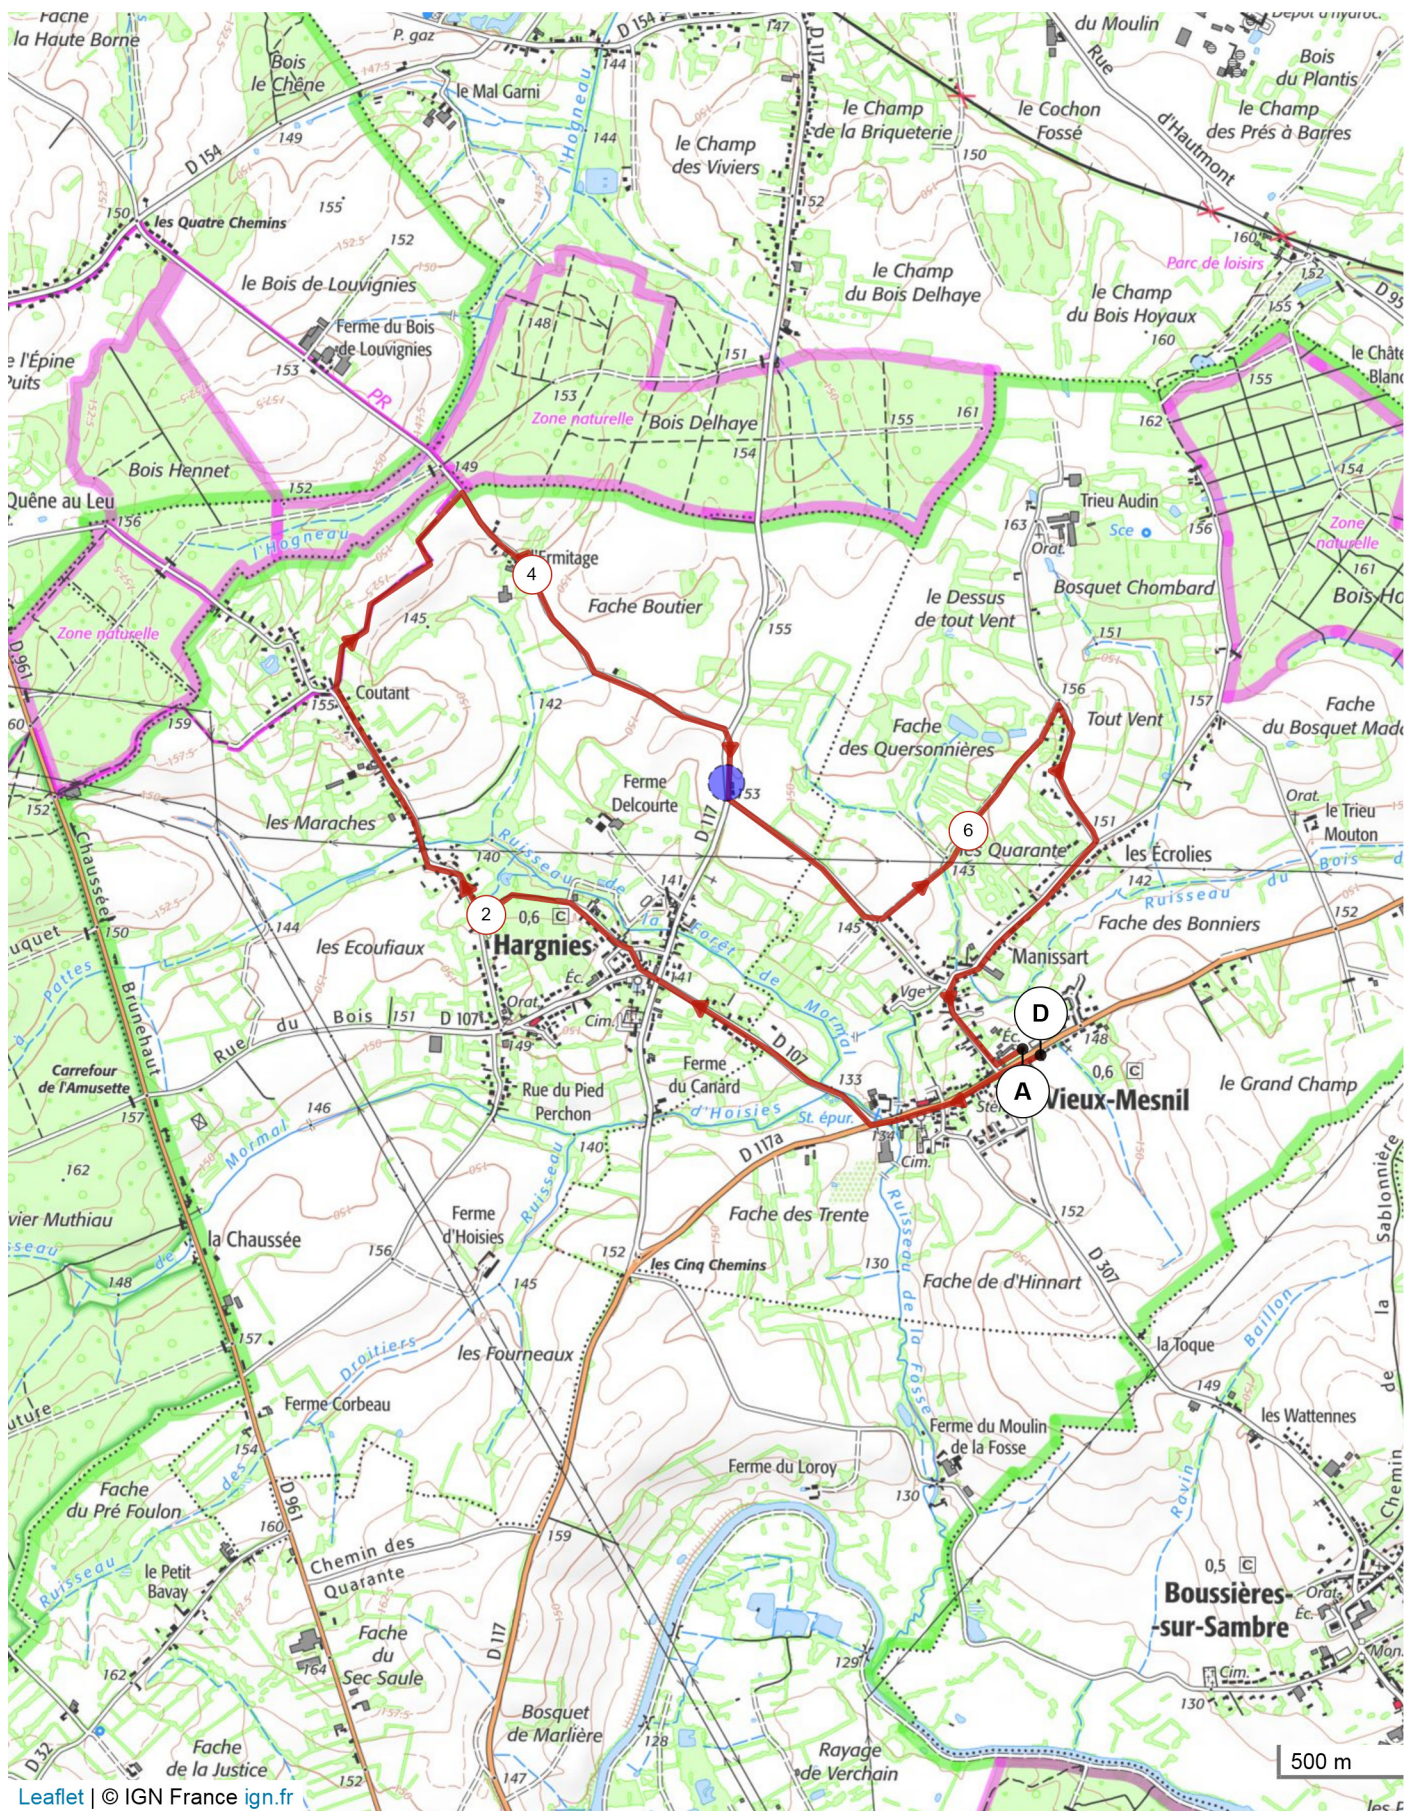

12507175 | Randonnée pédestre | SARS VIEUX

MESNIL PP

Vieux-Mesnil -> Vieux-Mesnil

17.962 km 49 m 50 m 135 m 157 m

Le droit de reproduction est strictement réservé à un usage personnel et privé. Lors de la pratique de votre activité, veillez à respecter les propriétés et chemins privés et assurez-vous de la praticabilité du parcours.

© 2021 Openrunner